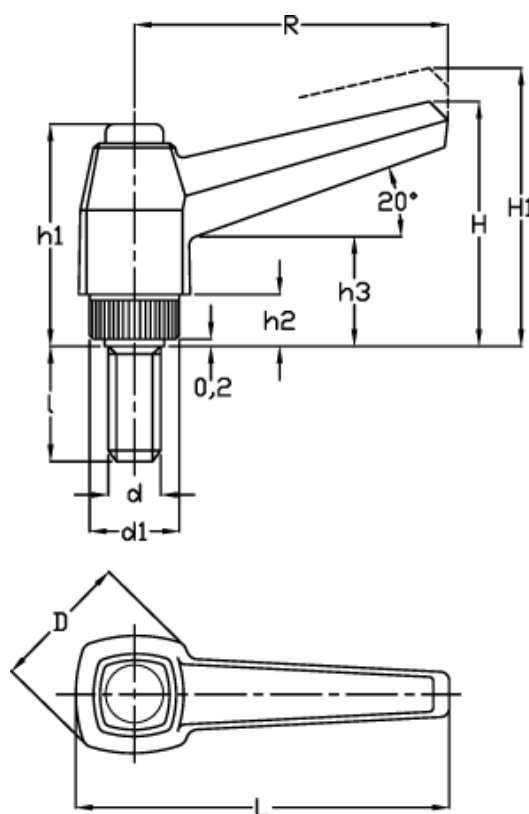

Varenummer: 2303141321
Beskrivelse: E+G Indstilleligt spændegreb
MRX.40 p-M6x20

Mål

Antal tænder = 18	h3 = 14
D = 18	l = 20
d1 = 12	L = 50
d 6g = M6	R = 42
H = 32	
h1 = 29	
H1 = 35.5	
h2 = 6	